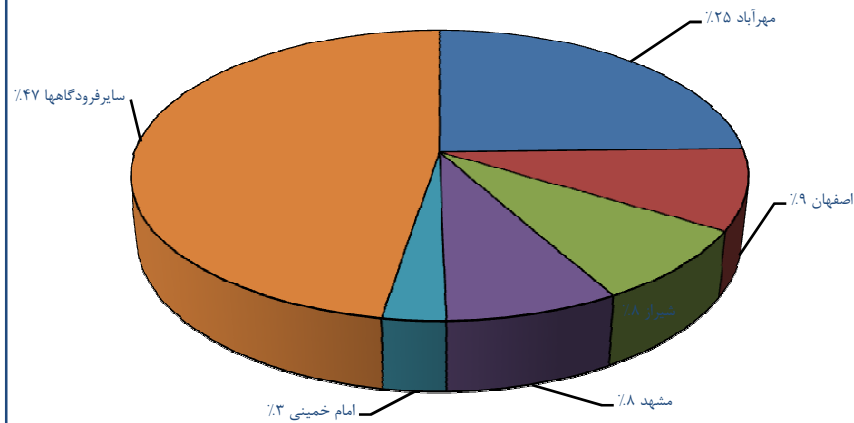

آمار نشست و برخاست و سهم پروازي ماهانه فرودگاههاي کشور در سال ۱۳۸۶

فرودگاه	فروردین		اردیبهشت		خرداد		تیر		مرداد		شهریور		مجموع	سهم (%)
	مهر	آبان	آذر	دی	بهمن	اسفند	شهریور	اسفند						
بهرگان	۶۰	۸۲	۶۸	۴۸	۴۸	۵۶	۱۱۶۰	۰/۳۵						
لامرد	۱۴۰	۱۱۴	۹۸	۱۱۲	۹۸	۷۸	۱۱۱۰	۰/۳۴						
ایلام	۷۸	۱۱۲	۱۷۷	۲۳۶	۱۲۲	۸۷	۱۰۲۶	۰/۳۲						
بم	۵۸	۱۹۵	۹۵	۶۶	۷۰	۶۱	۸۷۷	۰/۱۹						
چابهار	۸۴	۷۵	۶۷	۶۹	۷۳	۶۹	۸۲۹	۰/۱۸						
همدان	۲۱	۶۲	۴۲	۴۹	۷۸	۷۶	۷۰۶	۰/۱۵						
سنندج	۵۸	۷۱	۶۵	۸۶	۶۲	۶۵	۶۸۷	۰/۱۵						
بندرلنگه	۷۸	۷۲	۹۴	۹۱	۷۲	۶۴	۶۷۵	۰/۱۴						
خرم آباد	۴۶	۵۴	۵۵	۵۴	۷۶	۷۳	۶۵۴	۰/۱۴						
توحید	۴۰	۴۸	۵۰	۵۶	۶۰	۶۸	۵۹۶	۰/۱۳						
سیرجان	۲۶	۵۴	۵۱	۴۵	۲۳	۳۴	۴۳۶	۰/۰۹						
سبزوار	۳۲	۴۸	۳۰	۴۶	۲۴	۲۶	۴۰۷	۰/۰۹						
بجنورد	۳۰	۴۸	۵۹	۵۰	۴۶	۴۶	۳۷۳	۰/۰۸						
زابل	۳۰	۲۴	۲۶	۱۴	۳۰	۴۴	۳۳۶	۰/۰۷						
گچساران	۱۲	۳۴	۶۰	۳۴	۳۰	۱۸	۳۳۱	۰/۰۷						

### آمار نشست و برخاست و سهم پروازي ماهانه فرودگاههاي کشور در سال ۱۳۸۶

سهم (%)	مجموع	شهریور	مرداد	تیر	خرداد	اردیبهشت	فروردین	فرودگاه
		اسفند	بهمن	دی	آذر	آبان	مهر	
۰/۰۶	۲۷۲	۲۷	۲۲	۲۵	۳۰	۵۷	۲۱	پارس آباد
۰/۰۵	۲۵۵	۲۶	۰	۲۹	۲۴	۲۸	۰	خوي
۰/۰۵	۲۴۱	۲۱	۲۴	۴۲	۲۳	۳۹	۲۲	رفسنجان
۰/۰۵	۲۱۶	۱۰	۰	۰	۹	۳۲	۴۰	رامسر
۰/۰۵	۲۱۲	۸	۱۱	۱۱	۴۴	۳۲	۲۸	ایرانشهر
۰/۰۴	۲۰۲	۱۷	۱۸	۲۱	۱۶	۱۴	۰	طیس
۰/۰۳	۱۴۶	۷	۵	۵	۶	۱۱	۳	شاهرود
۰/۰۳	۱۲۸	۰	۴۲	۸	۸	۲۸	۰	چهرم
۰/۰۲	۱۰۰	۰	۰	۰	۰	۰	۰	سراوان
۰/۰۱	۶۴	۸	۴	۸	۶	۰	۰	جیرفت
۰/۰۰	۴	۱	۳	۰	۰	۰	۰	فسا
۱۰۰	۴۶۶,۳۰۶	۴۲,۸۲۵	۴۲,۸۵۲	۴۲,۷۶۰	۴۲,۸۴۹	۴۲,۳۵۴	۲۶,۵۶۱	جمع کل ماهانه
		۳۷,۳۸۵	۳۵,۰۷۹	۳۹,۶۱۷	۳۹,۵۱۸	۳۸,۸۹۷	۳۵,۵۹۹	

مرکز مطالعات و اطلاع رسانی

نشست و برخاست هواپیماها در فرودگاههای کشور  
سال ۱۳۸۵

نشست و برخاست هواپیماها در فرودگاههای کشور  
سال ۱۳۸۶

نشست و برخاست هواپیماها در فرودگاههای کشور  
سال ۱۳۸۵

نشست و برخاست هواپیماها در فرودگاههای کشور  
سال ۱۳۸۶