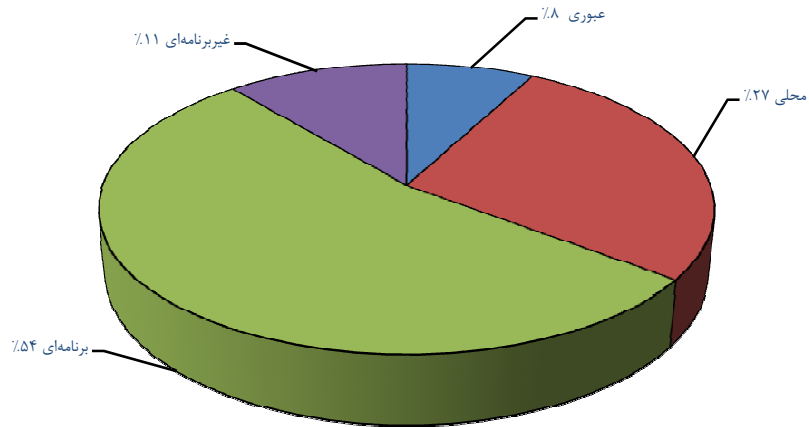

نشست و برخاست هواپیماها در فرودگاههای کشور
سال ۱۳۸۵