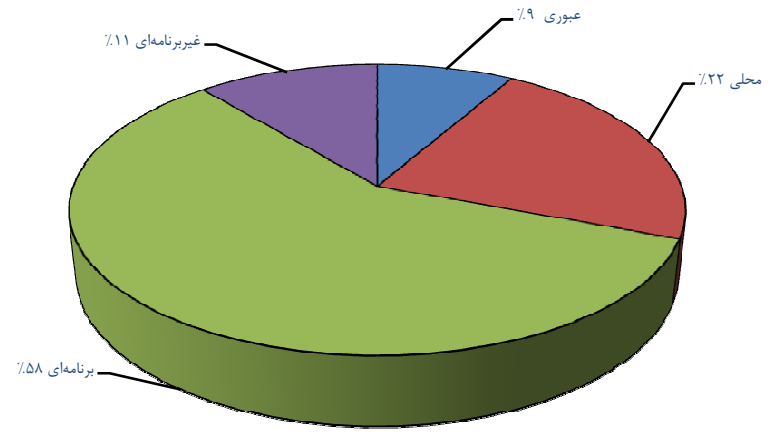

نشست و برخاست هواپیماها در فرودگاههای کشور
سال ۱۳۸۶